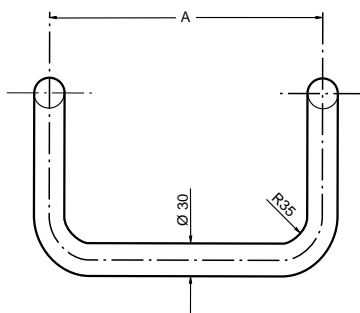

3 1 3 6 A S A M 4

| Ø | A | ART. | |
|---------------------|-----|---------------|-------------|
| | | Color Natural | Color Negro |
| 20 | 200 | 3136 20 201 | 3136 20 204 |
| 20 | 250 | 3136 20 251 | 3136 20 254 |
| 20 | 300 | 3136 20 301 | 3136 20 304 |
| 20 | 350 | 3136 20 351 | 3136 20 354 |
| 20 | 400 | 3136 20 401 | 3136 20 404 |
| arandelas para Ø 20 | | 3136 20 001 | 3136 20 004 |
| 30 | 300 | 3136 30 301 | 3136 30 304 |
| 30 | 350 | 3136 30 351 | 3136 30 354 |
| 30 | 400 | 3136 30 401 | 3136 30 404 |
| 30 | 500 | 3136 30 501 | 3136 30 504 |

Aluminio anodizado acabado satinado en color natural o negro (Al Mg Si 0.5).

M4-20

M4-30

Arandela M4-20

3 1 3 7 A S A R A

| A | D | H | d | t | ART. | |
|-----|----|----|----|----|-------------|-------------|
| | | | | | Natural | Negro |
| 55 | 10 | 41 | M5 | 10 | 3137 00 501 | 3137 00 504 |
| 88 | 10 | 41 | M5 | 10 | 3137 00 801 | 3137 00 804 |
| 100 | 10 | 41 | M5 | 10 | 3137 01 001 | 3137 01 004 |
| 120 | 10 | 41 | M5 | 10 | 3137 01 201 | 3137 01 204 |
| 180 | 10 | 41 | M6 | 10 | 3137 01 801 | 3137 01 804 |
| 200 | 10 | 41 | M5 | 10 | 3137 02 001 | 3137 02 004 |
| 235 | 10 | 41 | M5 | 10 | 3137 02 301 | 3137 02 304 |
| 250 | 10 | 41 | M5 | 10 | 3137 02 501 | 3137 02 504 |