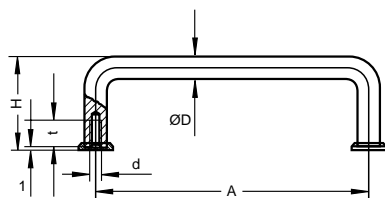

Aluminio anodizado acabado satinado en color natural o negro (Al Mg Si 0.5).

M4-20

M4-30

Arandela M4-20

3 1 3 7 A S A R A

| A | D | H | d | t | ART. | |
|-----|----|----|----|----|-------------|-------------|
| | | | | | Natural | Negro |
| 55 | 10 | 41 | M5 | 10 | 3137 00 501 | 3137 00 504 |
| 88 | 10 | 41 | M5 | 10 | 3137 00 801 | 3137 00 804 |
| 100 | 10 | 41 | M5 | 10 | 3137 01 001 | 3137 01 004 |
| 120 | 10 | 41 | M5 | 10 | 3137 01 201 | 3137 01 204 |
| 180 | 10 | 41 | M6 | 10 | 3137 01 801 | 3137 01 804 |
| 200 | 10 | 41 | M5 | 10 | 3137 02 001 | 3137 02 004 |
| 235 | 10 | 41 | M5 | 10 | 3137 02 301 | 3137 02 304 |
| 250 | 10 | 41 | M5 | 10 | 3137 02 501 | 3137 02 504 |