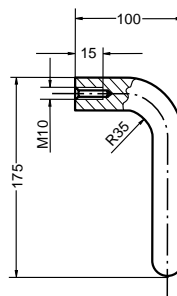

3 1 3 6 A S A M 4

| Ø | A | ART. | |
|---------------------|-----|---------------|-------------|
| | | Color Natural | Color Negro |
| 20 | 200 | 3136 20 201 | 3136 20 204 |
| 20 | 250 | 3136 20 251 | 3136 20 254 |
| 20 | 300 | 3136 20 301 | 3136 20 304 |
| 20 | 350 | 3136 20 351 | 3136 20 354 |
| 20 | 400 | 3136 20 401 | 3136 20 404 |
| arandelas para Ø 20 | | 3136 20 001 | 3136 20 004 |
| 30 | 300 | 3136 30 301 | 3136 30 304 |
| 30 | 350 | 3136 30 351 | 3136 30 354 |
| 30 | 400 | 3136 30 401 | 3136 30 404 |
| 30 | 500 | 3136 30 501 | 3136 30 504 |

Aluminio anodizado acabado satinado en color natural o negro (Al Mg Si 0.5).

M4-20

M4-30

Arandela M4-20

3 1 3 7 A S A R A

| A | D | H | d | t | ART. | |
|-----|----|----|----|----|-------------|-------------|
| | | | | | Natural | Negro |
| 55 | 10 | 41 | M5 | 10 | 3137 00 501 | 3137 00 504 |
| 88 | 10 | 41 | M5 | 10 | 3137 00 801 | 3137 00 804 |
| 100 | 10 | 41 | M5 | 10 | 3137 01 001 | 3137 01 004 |
| 120 | 10 | 41 | M5 | 10 | 3137 01 201 | 3137 01 204 |
| 180 | 10 | 41 | M6 | 10 | 3137 01 801 | 3137 01 804 |
| 200 | 10 | 41 | M5 | 10 | 3137 02 001 | 3137 02 004 |
| 235 | 10 | 41 | M5 | 10 | 3137 02 301 | 3137 02 304 |
| 250 | 10 | 41 | M5 | 10 | 3137 02 501 | 3137 02 504 |