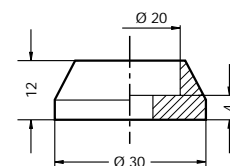

Arandela M4-20