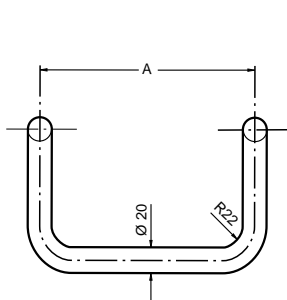

3 1 3 6 A S A M 4

| Ø | A | ART. | |
|---------------------|-----|---------------|-------------|
| | | Color Natural | Color Negro |
| 20 | 200 | 3136 20 201 | 3136 20 204 |
| 20 | 250 | 3136 20 251 | 3136 20 254 |
| 20 | 300 | 3136 20 301 | 3136 20 304 |
| 20 | 350 | 3136 20 351 | 3136 20 354 |
| 20 | 400 | 3136 20 401 | 3136 20 404 |
| arandelas para Ø 20 | | 3136 20 001 | 3136 20 004 |
| 30 | 300 | 3136 30 301 | 3136 30 304 |
| 30 | 350 | 3136 30 351 | 3136 30 354 |
| 30 | 400 | 3136 30 401 | 3136 30 404 |
| 30 | 500 | 3136 30 501 | 3136 30 504 |

Aluminio anodizado acabado satinado en color natural o negro (Al Mg Si 0.5).

M4-20

M4-30

Arandela M4-20

3 1 3 7 A S A R A

| A | D | H | d | t | ART. | |
|-----|----|----|----|----|-------------|-------------|
| | | | | | Natural | Negro |
| 55 | 10 | 41 | M5 | 10 | 3137 00 501 | 3137 00 504 |
| 88 | 10 | 41 | M5 | 10 | 3137 00 801 | 3137 00 804 |
| 100 | 10 | 41 | M5 | 10 | 3137 01 001 | 3137 01 004 |
| 120 | 10 | 41 | M5 | 10 | 3137 01 201 | 3137 01 204 |
| 180 | 10 | 41 | M6 | 10 | 3137 01 801 | 3137 01 804 |
| 200 | 10 | 41 | M5 | 10 | 3137 02 001 | 3137 02 004 |
| 235 | 10 | 41 | M5 | 10 | 3137 02 301 | 3137 02 304 |
| 250 | 10 | 41 | M5 | 10 | 3137 02 501 | 3137 02 504 |