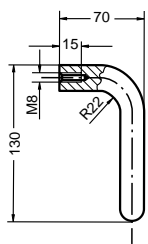

3 1 3 6 A S A M 4

| Ø | A | ART. | |
|---------------------|-----|---------------|-------------|
| | | Color Natural | Color Negro |
| 20 | 200 | 3136 20 201 | 3136 20 204 |
| 20 | 250 | 3136 20 251 | 3136 20 254 |
| 20 | 300 | 3136 20 301 | 3136 20 304 |
| 20 | 350 | 3136 20 351 | 3136 20 354 |
| 20 | 400 | 3136 20 401 | 3136 20 404 |
| arandelas para Ø 20 | | 3136 20 001 | 3136 20 004 |
| 30 | 300 | 3136 30 301 | 3136 30 304 |
| 30 | 350 | 3136 30 351 | 3136 30 354 |
| 30 | 400 | 3136 30 401 | 3136 30 404 |
| 30 | 500 | 3136 30 501 | 3136 30 504 |

Aluminio anodizado acabado satinado en color natural o negro (Al Mg Si 0.5).

M4-20

M4-30

Arandela M4-20

3 1 3 7 A S A R A

| A | D | H | d | t | ART. | |
|-----|----|----|----|----|-------------|-------------|
| | | | | | Natural | Negro |
| 55 | 10 | 41 | M5 | 10 | 3137 00 501 | 3137 00 504 |
| 88 | 10 | 41 | M5 | 10 | 3137 00 801 | 3137 00 804 |
| 100 | 10 | 41 | M5 | 10 | 3137 01 001 | 3137 01 004 |
| 120 | 10 | 41 | M5 | 10 | 3137 01 201 | 3137 01 204 |
| 180 | 10 | 41 | M6 | 10 | 3137 01 801 | 3137 01 804 |
| 200 | 10 | 41 | M5 | 10 | 3137 02 001 | 3137 02 004 |
| 235 | 10 | 41 | M5 | 10 | 3137 02 301 | 3137 02 304 |
| 250 | 10 | 41 | M5 | 10 | 3137 02 501 | 3137 02 504 |